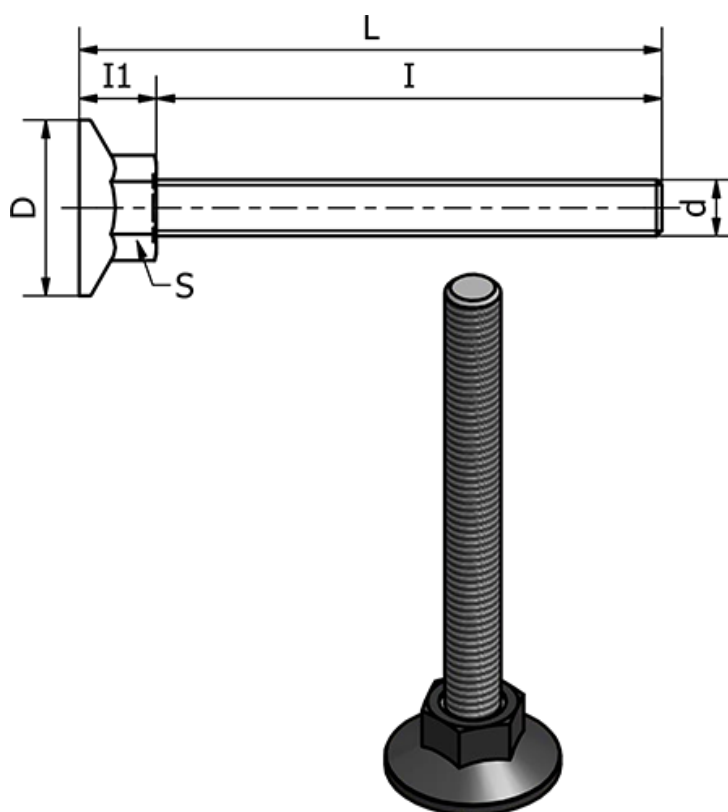

Varenummer: 2310431046
Beskrivelse: E+G Stilleben
LX.40-SW17-M10X70

Mål

d	= M10
D	= 40
I	= 70
I1	= 13
L	= 82.5
Max statisk belastning (N)	= 3000
S	= 17
Type	= Forzinket

Vægt (g) = -